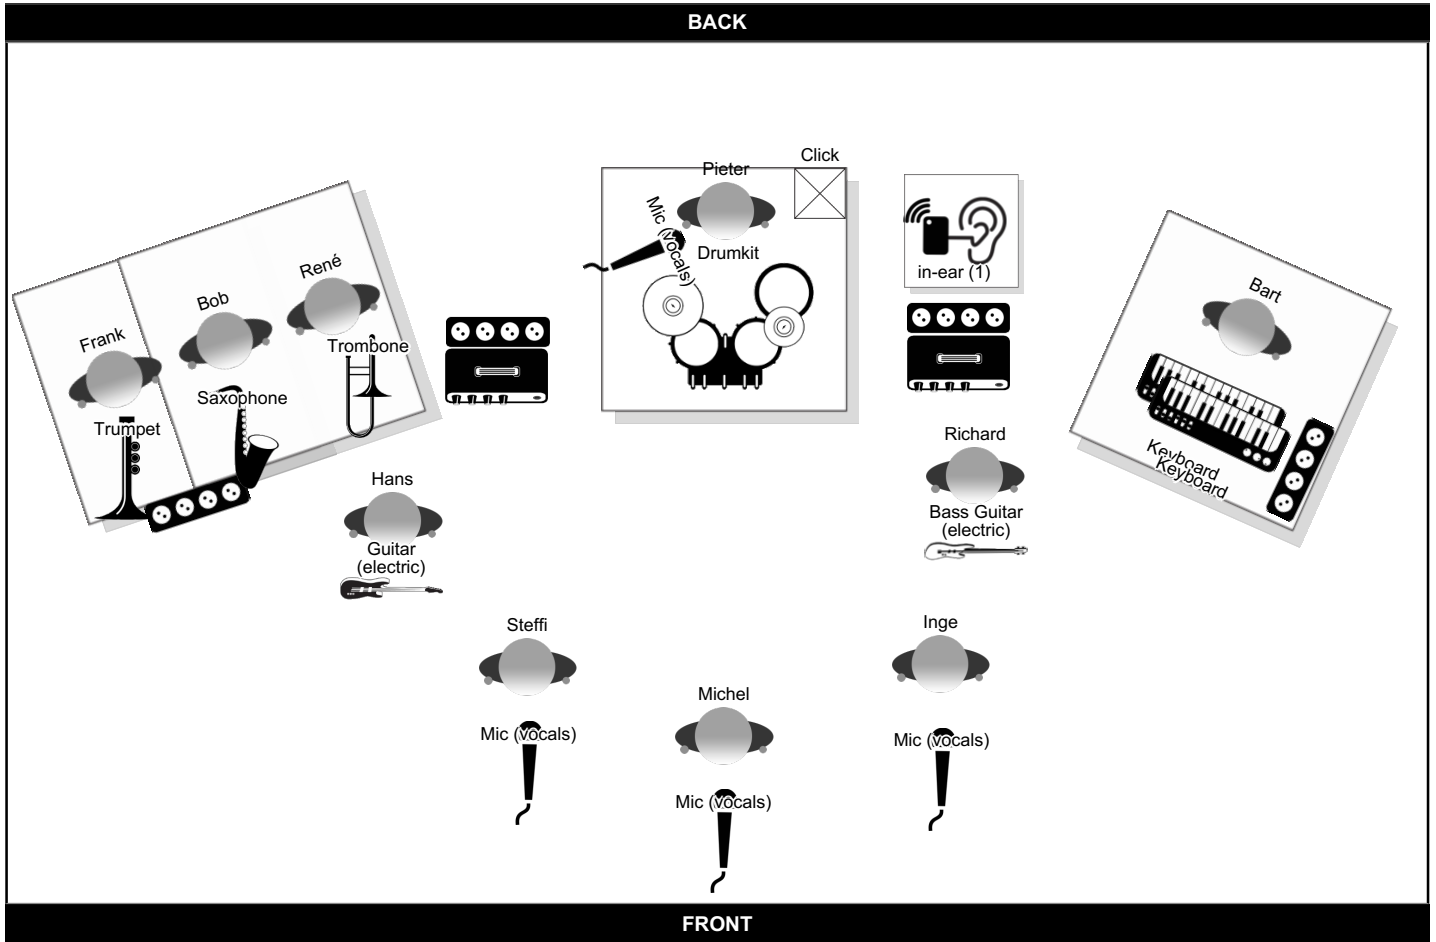

<http://www.turnback.nl>

Contact: Michel van den Einden (+31646424482 / info@turnback.nl)

Extra Info

[Monitoring]

Soulband Turnback gebruikt in-ear monitoring voor de gehele band.

Ieder bandlid heeft via de eigen (AenH) monitoring mixer een eigen monitor mix.

De blazerssectie heeft vanuit de IEM tafel een snake waar de clip-on microfoons en monitoring in geprikt worden.

[Snake]

Er is een snake beschikbaar (direct split) vanaf de monitoring tafel (ca. 10 m) voor FOH.

[Uitversterking]

Drums (aanleveren)

Kick - Shure B52A Beta of AKG D112

Snare - Sennheiser E904 of Shure SM57

Hihat - Neumann KM184 of AKG C430/C451

Overhead L - Sennheiser E914 or similar

Overhead R - Sennheiser E914 or similar

Tom 1 - Sennheiser E604

Tom 2 - Sennheiser E604

Tom 3 - Sennheiser E604

Gitaar

Microfoon is in bezit van de band